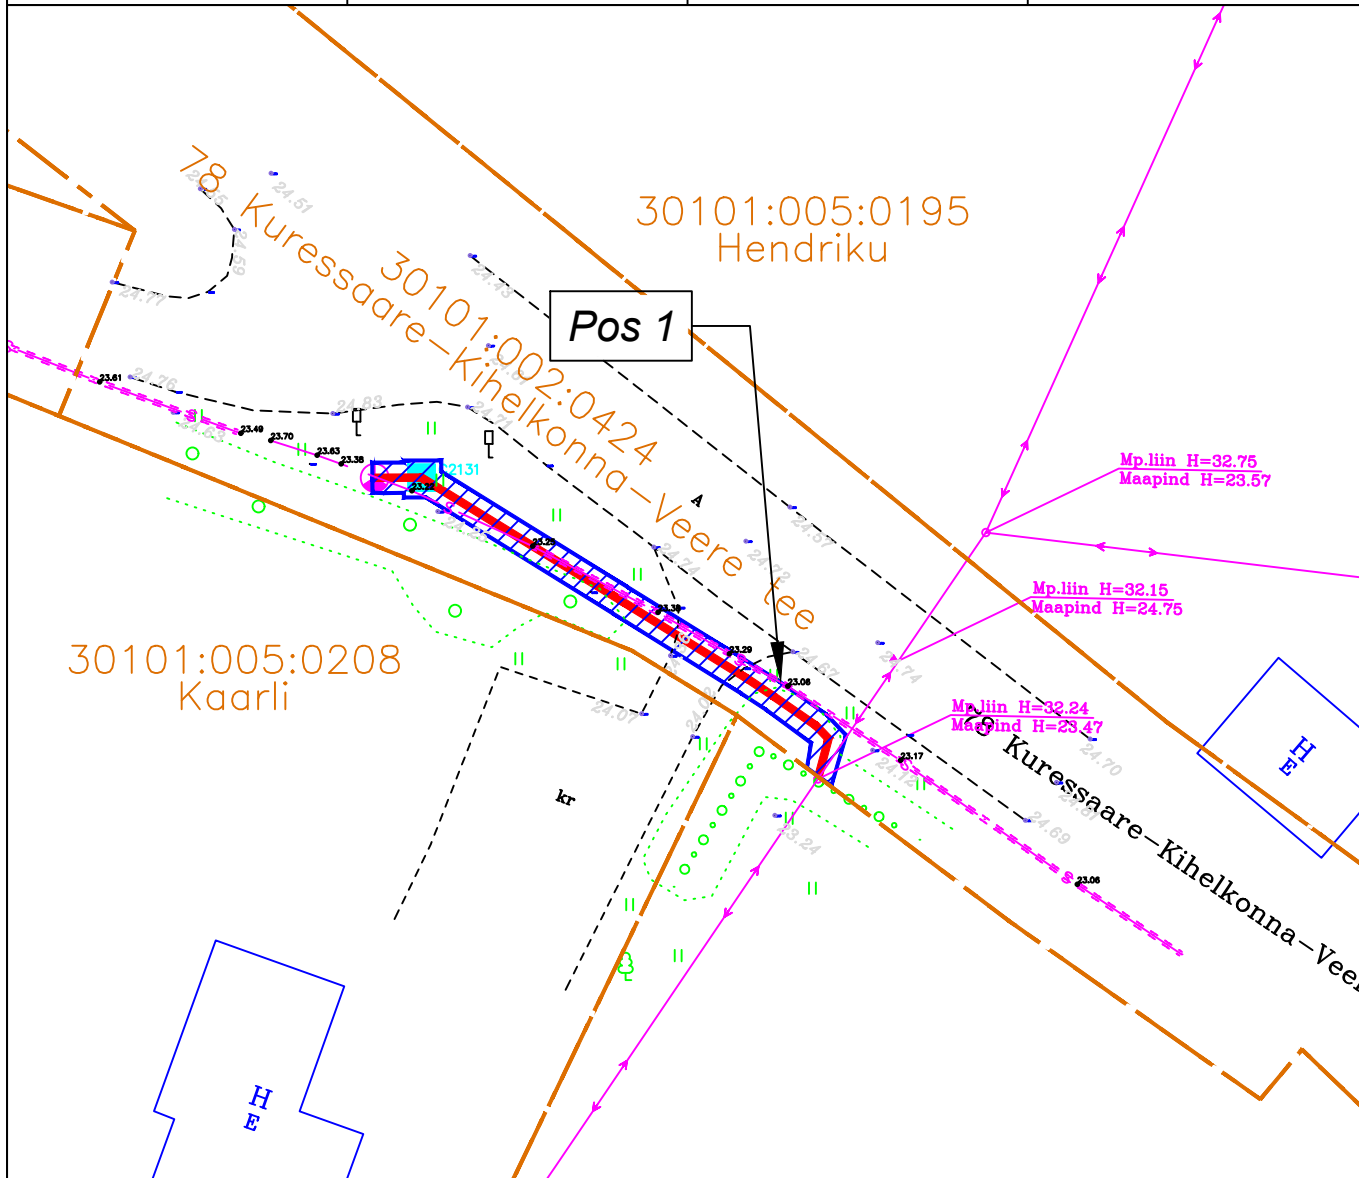

# Isikliku kasutusõiguse ala seadmise plaan

IKÕ ala (Pos nr. plaanil)	Kinnistu registriosa nr	Katastriüksuse tunnus, nimi ja sihtotstarve	IKÕ ala pindala m <sup>2</sup>
Pos 1	13625550	30101:002:0424 78 Kuressaare-Kihelkonna-Veere tee	77

-  IKÕ ALA
-  PROJ. SIDE MULTITORU MAALIIN
-  PROJ. SIDE JAOTUSKAPP
-  KATASTRIPPIIR
-  PROJ. SIDEKANALI PIKKUS 39M

M 1:500; A4

Projekti kood: VT2131

Koostas: Karl-Erik Timmer  
OÜ Saldemer projekteerija